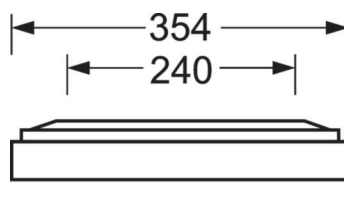

DEEP-LINK

<https://www.regiolum.de/ru/article/65714056175>

Ссылка	LED 4900lm 830
ηLB	100 %
Φ ↓/↑	100 % / 0 %
UGR поп./вдоль дисплей	18.3 / 18.5
	65° < 3000cd/m²

Механика

цвет корпуса	серебристый/ белый алюминий RAL 9006
размеры (LxWxH/DxH)	1248mm x 354mm x 62mm
вес (нетто)	6.22kg
Cable entry KE (X/Y)	0mm/0mm
Вид монтажа	Потолочная одиночная установка, Монтаж потолочных магистралей

размеры

L	1248 mm	Длина
B	354 mm	Ширина
H	62 mm	Высота
A1	1000 mm	Расстояние между точками крепежа при одиночной установке
A3	248 mm	Расстояние между точками крепежа между светильниками в световой п
A4	240 mm	Расстояние между точками крепежа (ширина)
X	0 mm	Расстояние от ввода проводов до середины светильника по оси X (вдо
Y	0 mm	Расстояние от ввода проводов до середины светильника по оси Y (поп