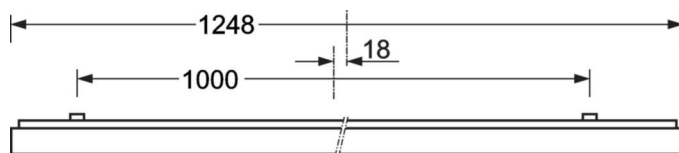

Оптика

Оснастка	LED, цветопередача/оттенок света CRI ≥ 80 / 3000K
Допуск для координаты цветности (MacAdam)	3SDCM
Фотобиологическая безопасность (светильник)	RG0
Номинальный световой поток	4949lm
Срок службы LED	100000h L80/B10 (Tq 25°C), 50000h L90/B50 (Tq 25°C)
светоотдача светильников	132lm/W
UGR поп./вдоль	18.3 / 18.5

DEEP-LINK

<https://www.regiolum.de/ru/article/65714056175>

Ссылка	LED 4900lm 830
ηLB	100 %
Φ ↓/↑	100 % / 0 %
UGR поп./вдоль дисплей	18.3 / 18.5
	65° < 3000cd/m²

Механика

цвет корпуса	серебристый/ белый алюминий RAL 9006
размеры (LxWxH/DxH)	1248mm x 354mm x 62mm
вес (нетто)	6.22kg
Cable entry KE (X/Y)	0mm/0mm
Вид монтажа	Потолочная одиночная установка, Монтаж потолочных магистралей

размеры

L	1248 mm	Длина
B	354 mm	Ширина
H	62 mm	Высота
A1	1000 mm	Расстояние между точками крепежа при одиночной установке
A3	248 mm	Расстояние между точками крепежа между светильниками в световой п
A4	240 mm	Расстояние между точками крепежа (ширина)
X	0 mm	Расстояние от ввода проводов до середины светильника по оси X (вдо
Y	0 mm	Расстояние от ввода проводов до середины светильника по оси Y (поп