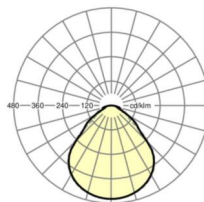

параметры

номер заказа	65714056175
код EAN	4020863479085
номер таможенного тарифа	94051190
Знак прохождения контроля	IP 20, класс защиты I, для рабочих мест за дисплеем 65°<3000, F, Indoor, CE
Степень ударопрочности IK	IK03
Температура окружения	ta 25°C
Особые свойства	Готовность к IoT «Ready for IoT»
Гарантийный срок	5 лет
Государственные программы поддержки	BEG - государственные субсидии для энергосберегающих зданий (действительна только для Германии)

электротехника

Балласт	Электронный драйвер DALI (1 штука)
Light Control	netlife flex55
Мощность системы	37W
сетевое напряжение	230V/50Hz
автоматический предохранитель (пусковой ток)	13 штук/B10, 24 штук/B16, 25 штук/C10, 40 штук/C16
класс энергосбережения/Источник света	C

Оптика

Оснастка	LED, цветопередача/оттенок света CRI ≥ 80 / 3000K
Допуск для координаты цветности (MacAdam)	3SDCM
Фотобиологическая безопасность (светильник)	RG0
Номинальный световой поток	4949lm
Срок службы LED	100000h L80/B10 (Tq 25°C), 50000h L90/B50 (Tq 25°C)
светоотдача светильников	132lm/W
UGR поп./вдоль	18.3 / 18.5

DEEP-LINK

<https://www.regiolum.de/ru/article/65714056175>